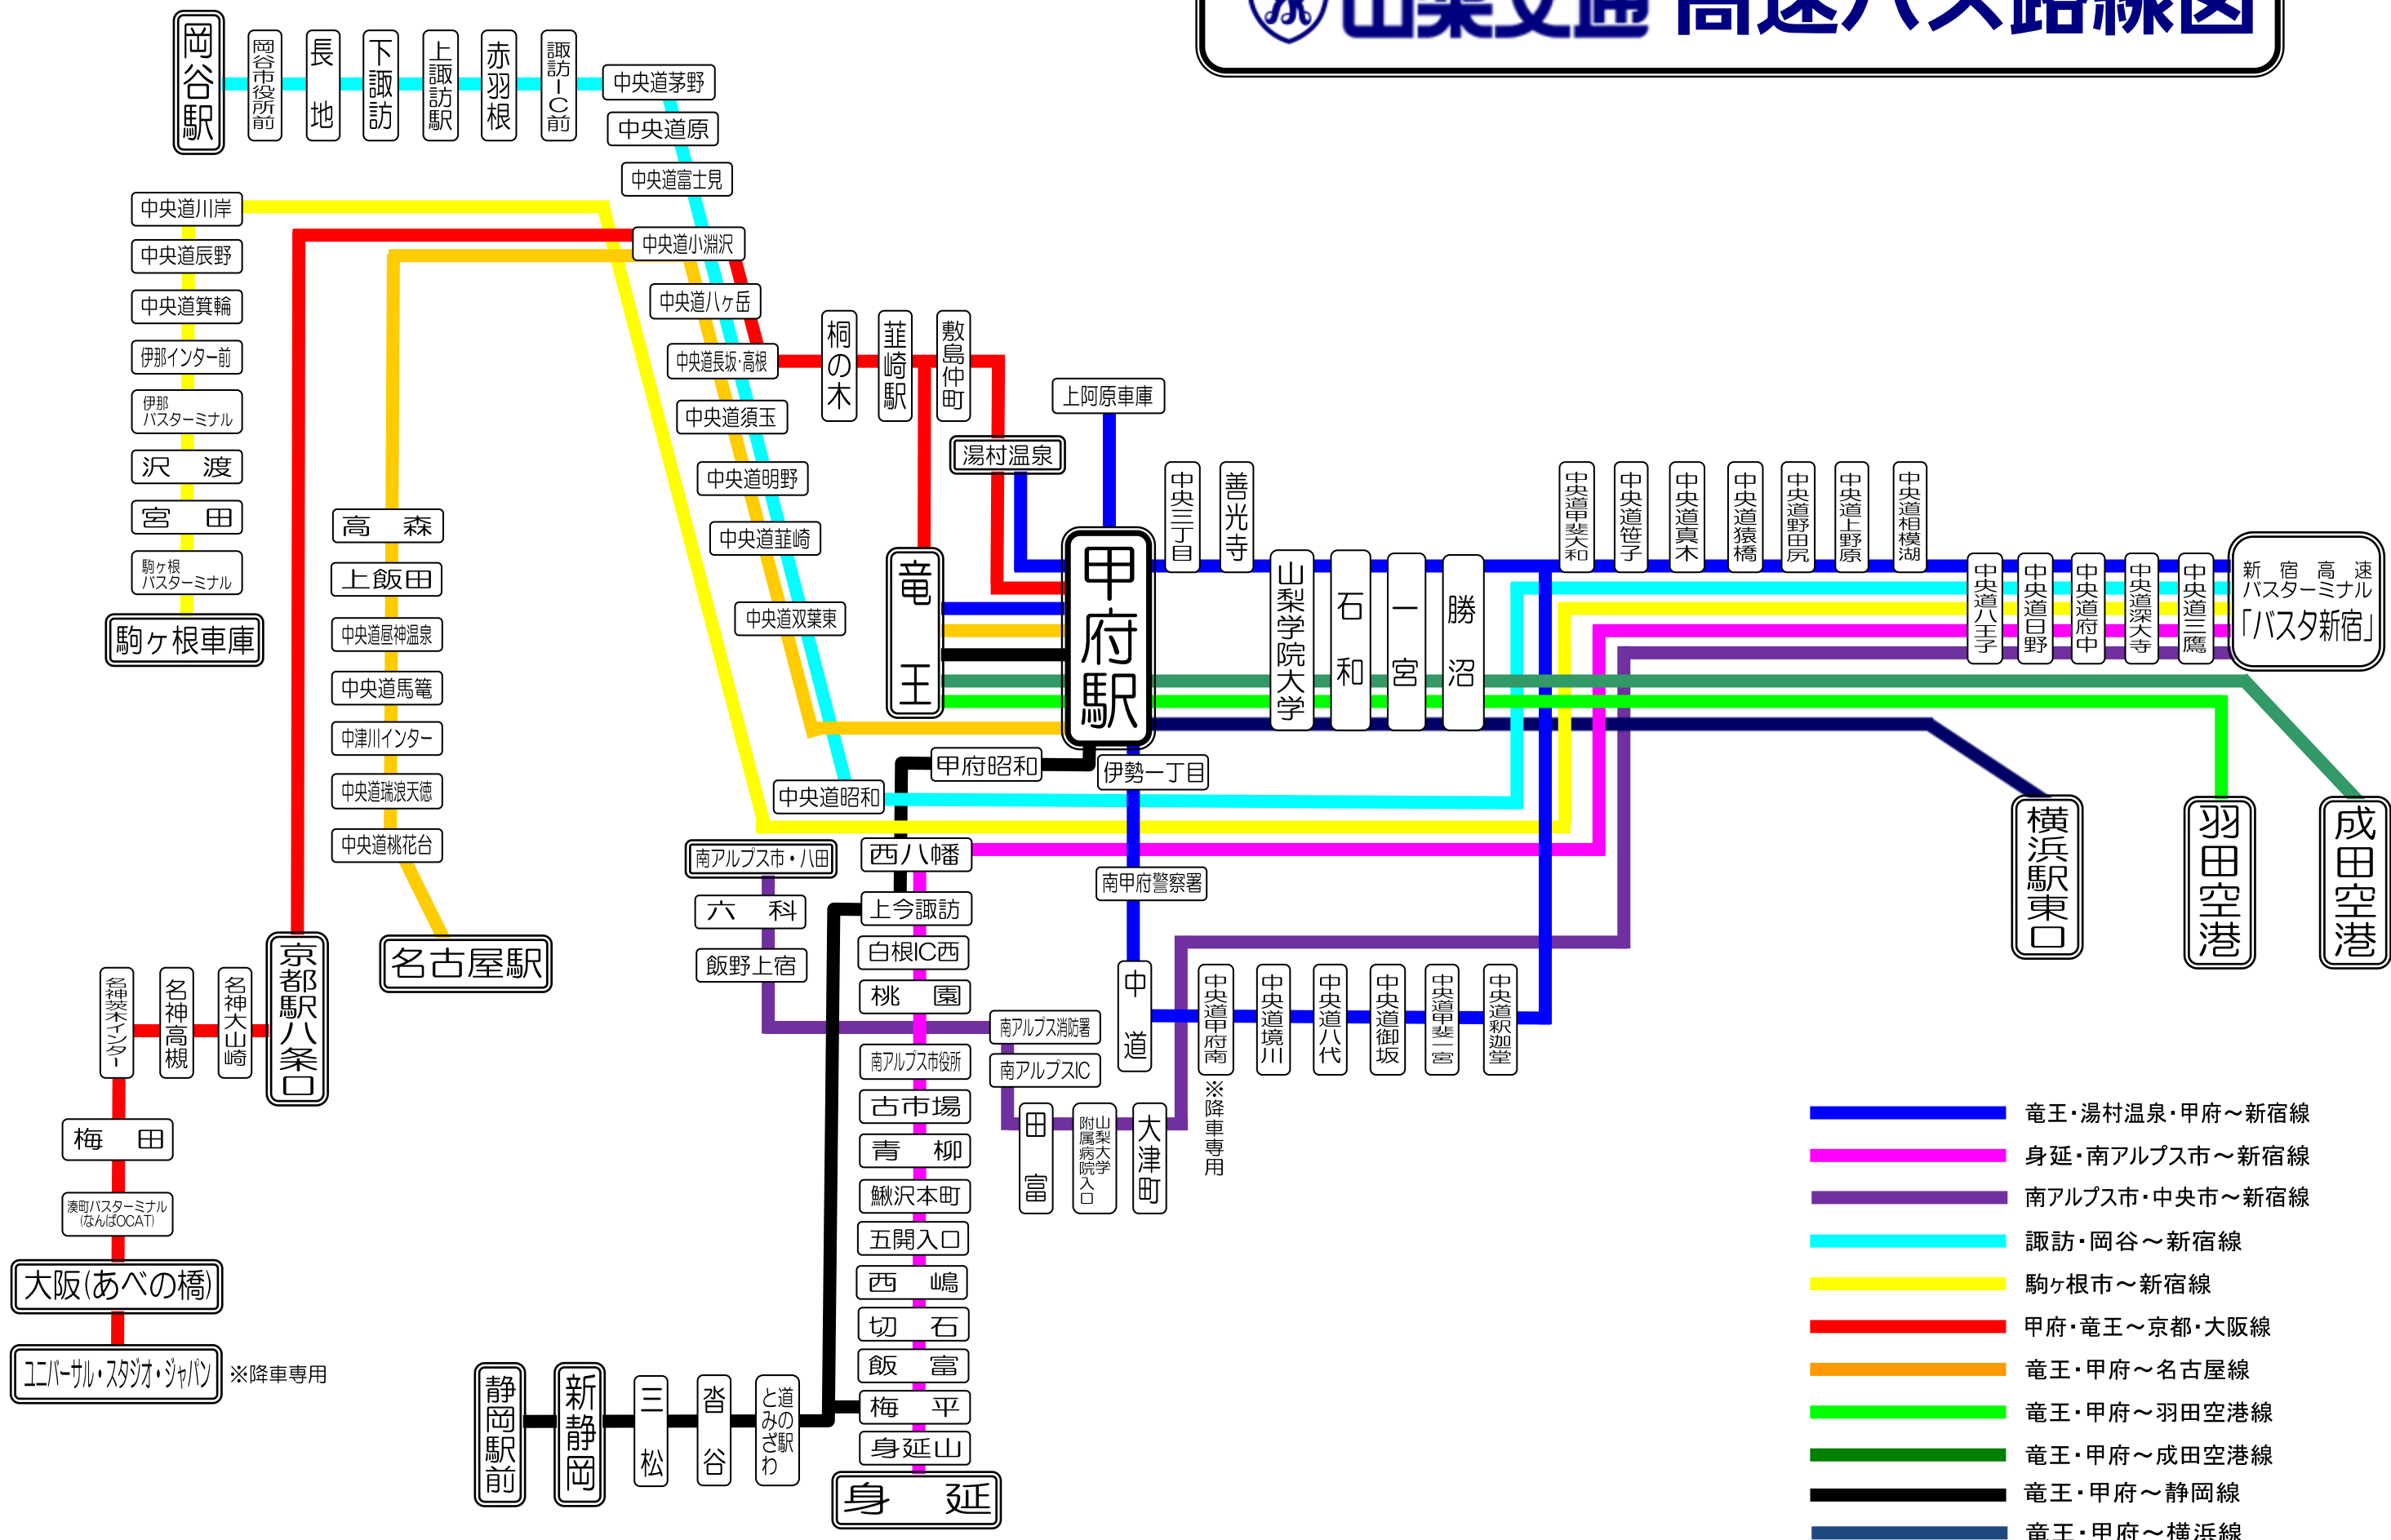

山梨交通 高速バス路線図

- 竜王・湯村温泉・甲府～新宿線
- 身延・南アルプス市～新宿線
- 南アルプス市・中央市～新宿線
- 諏訪・岡谷～新宿線
- 駒ヶ根市～新宿線
- 甲府・竜王～京都・大阪線
- 竜王・甲府～名古屋線
- 竜王・甲府～羽田空港線
- 竜王・甲府～成田空港線
- 竜王・甲府～静岡線
- 竜王・甲府～横浜線