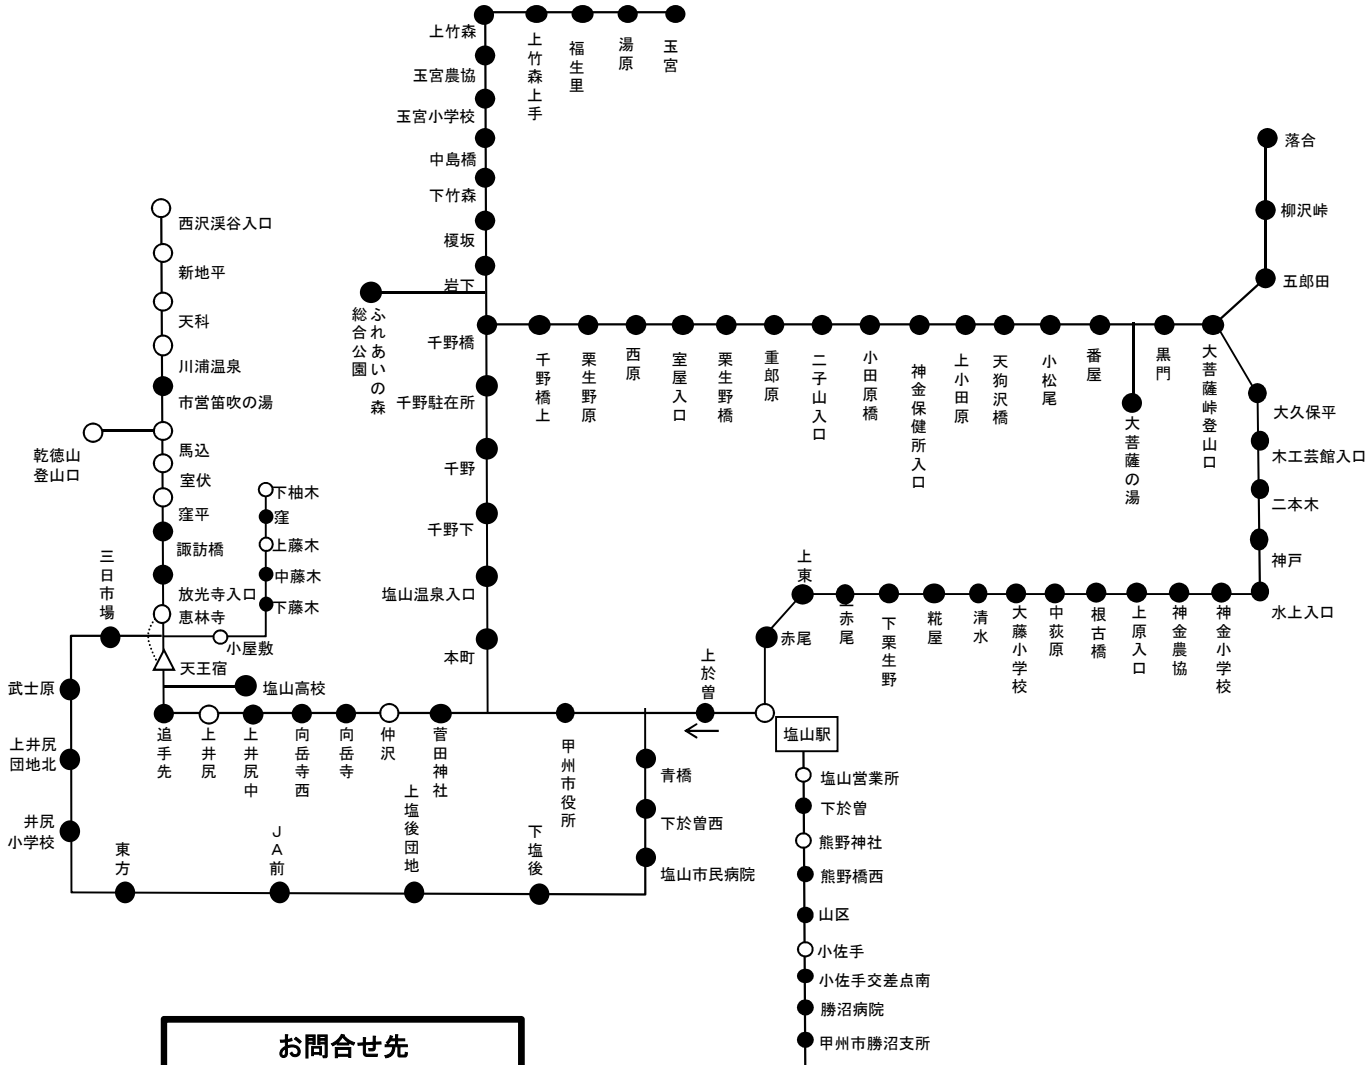

路線図(塩山)

お問合せ先
 ○塩山営業所 0553-33-3141

至 (一宮・石和)酒折宮前