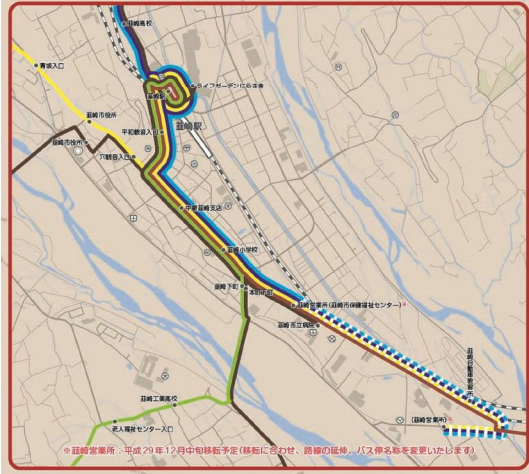

韭崎市

甲斐市

至社会福祉村

至六科・甲府駅

至教場・甲府駅