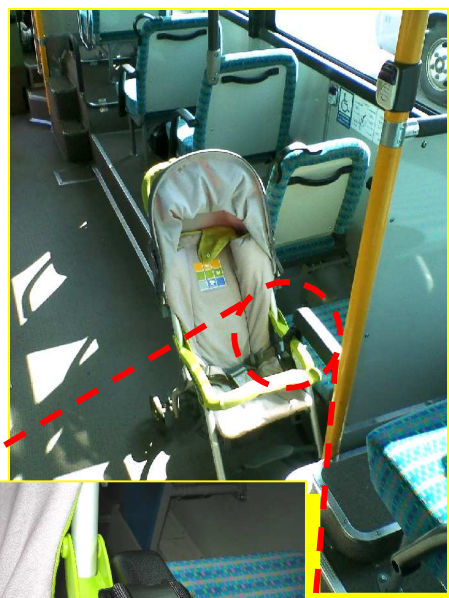

+

= 山梨交通グループの子育て応援!!

ノンステップ・リフトバスはベビーカーにお子様を乗せたままバスをご利用いただけます!!

※空いている座席が無い場合には、他のお客様に座席をお譲りいただく場合があります。

※ベビーカーは後ろ向きにし固定します。安全の為、**車輪のストッパー**をかけ、お客様の手で**支えています**ようお願いします。

- ①後ろの扉よりベビーカーを開いたままご乗車下さい。
必要な際は乗務員がお手伝い致します。お声を掛けてください。
(従来通りベビーカーをたたんでご利用いただくことも出来ます)
- ②ベビーカーを後ろ向きにし、車輪のストッパーを掛けてください。
- ③乗務員がベルトで固定致します。
※固定ベルトは補助器具です。乗車中はベビーカーを支えていただきますようご協力をお願いいたします。
- ④降車の際は運賃支払後、後ろ扉から降りることも出来ます。

ご 注 意

- 車椅子のお客様がご乗車の際は、ご利用できない場合があります。
- 一部ベビーカー（2人乗りや大型）は固定ベルトの使用が出来ない場合があります。
- 高速バス及び小型ノンステップバス等、車種・車内の混雑状況により、ご利用できない場合があります。予めご了承下さい。

～皆様のご理解とご協力をお願い致します。～

《お問い合わせ》

バス事業部

055-223-0821

山梨交通グループ