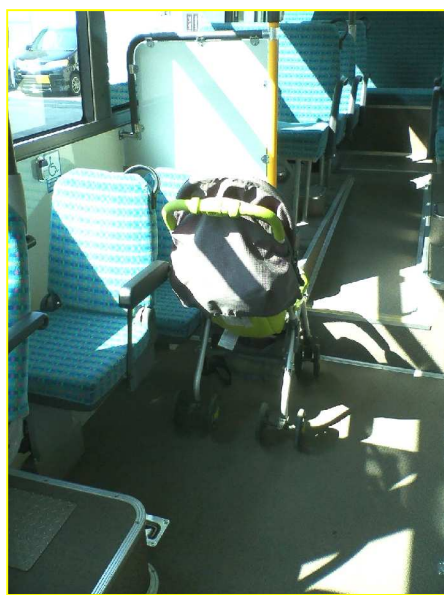

+

= 山梨交通グループの子育て応援!!

ノンステップ・リフトバスはベビーカーにお子様を乗せたままバスをご利用いただけます!!

※空いている座席が無い場合には、他のお客様に座席をお譲りいただく場合があります。

※ベビーカーは後ろ向きにし固定します。安全の為、**車輪のストッパー**をかけ、お客様の手で**支えています**ようお願いします。

- ①後ろの扉よりベビーカーを開いたままご乗車下さい。
必要な際は乗務員がお手伝い致します。お声を掛けてください。
(従来通りベビーカーをたたんでご利用いただくことも出来ます)
- ②ベビーカーを後ろ向きにし、車輪のストッパーを掛けてください。
- ③乗務員がベルトで固定致します。
※固定ベルトは補助器具です。乗車中はベビーカーを支えていただきますようご協力をお願いいたします。
- ④降車の際は運賃支払後、後ろ扉から降りることも出来ます。

ご 注 意

- 車椅子のお客様がご乗車の際は、ご利用できない場合があります。
- 一部ベビーカー（2人乗りや大型）は固定ベルトの使用が出来ない場合があります。
- 高速バス及び小型ノンステップバス等、車種・車内の混雑状況により、ご利用できない場合があります。予めご了承下さい。

～皆様のご理解とご協力をお願い致します。～

《お問い合わせ》

バス事業部

055-223-0821

山梨交通グループ