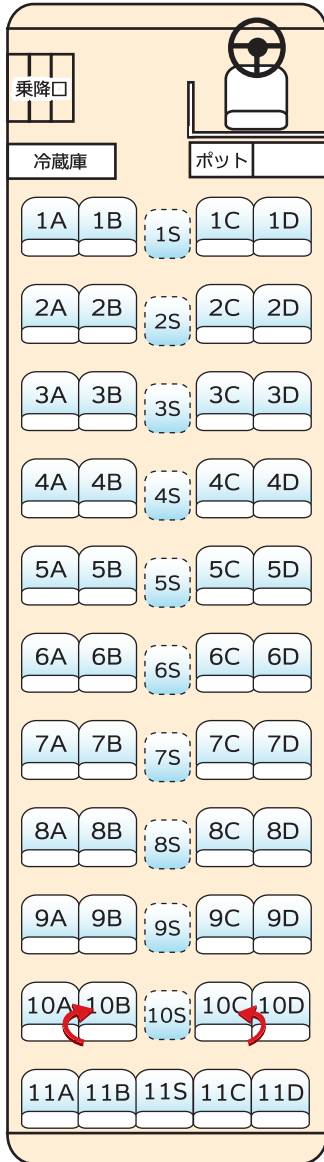

山交タウンコーチ 貸切バス座席表

大型

中型

53人乗り

正座席 45
補助席 8

55人乗り

正座席 45
補助席 10

58人乗り

正座席 49
補助席 9

ガーラリフト付

正座席 33 車椅子 2
補助席 1

スーパー
クルーザーリフト付

正座席 33 車椅子 2
補助席 5

28人乗り

正座席 28