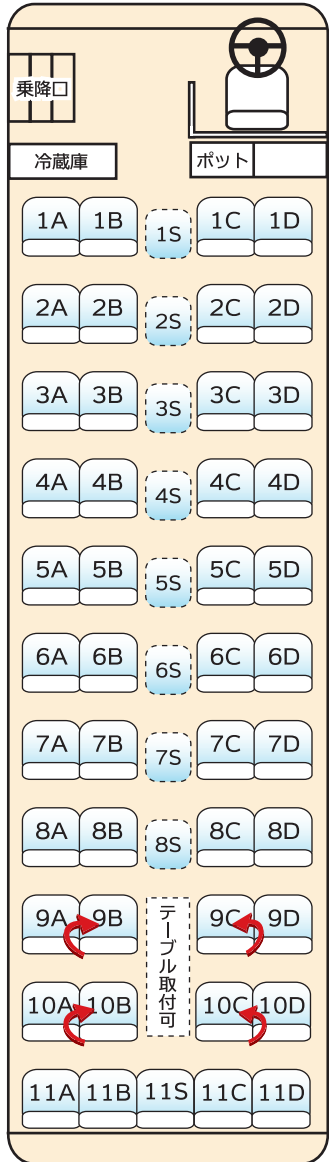

山交タウンコーチ 貸切バス座席表

大型

中型

53人乗り

正座席 45
補助席 8

55人乗り

正座席 45
補助席 10

58人乗り

正座席 49
補助席 9

ガーラリフト付

正座席 33 車椅子 2
補助席 1

スーパー
クルーザーリフト付

正座席 33 車椅子 2
補助席 5

28人乗り

正座席 28