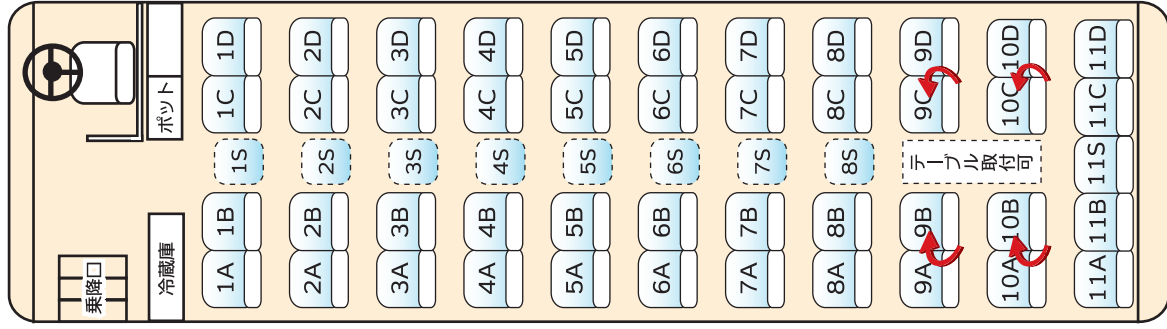

# 山交タウンコーチ 貸切バス座席表

## 大型

### 53人乗り

正座席 45  
補助席 8

### 28人乗り

正座席 28