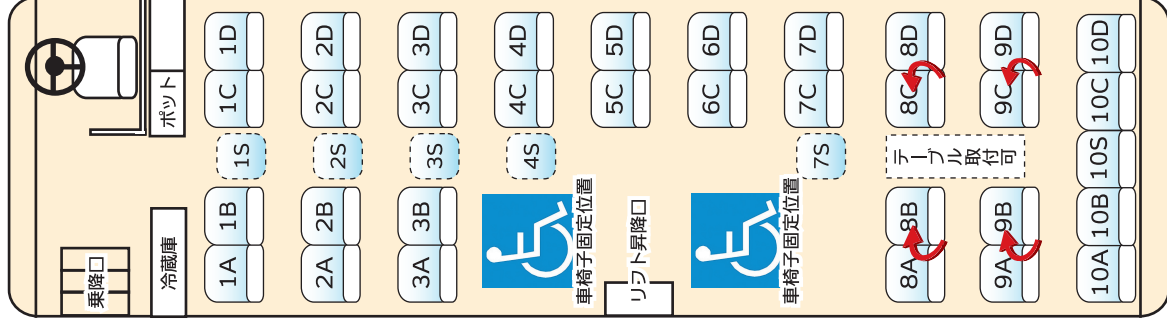

### 58人乗り

正座席 49  
補助席 9

### ガーラリフト付

正座席 33  
補助席 1

### ろバーガーリフト付

正座席 33  
補助席 5