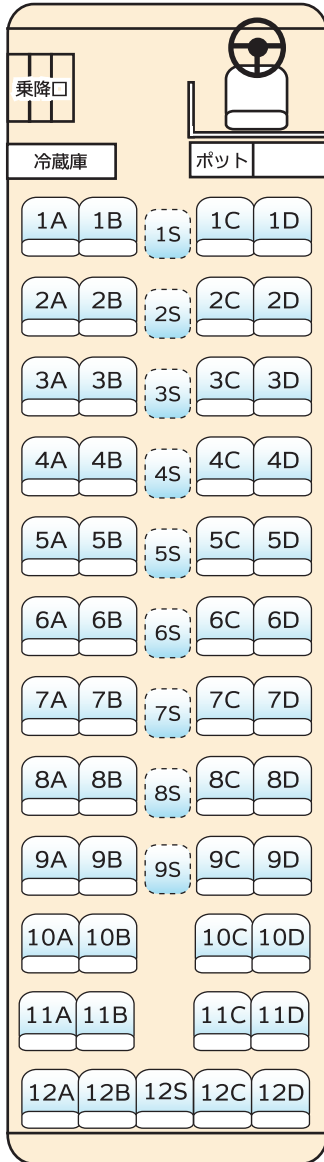

山交タウンコーチ 貸切バス座席表

大型

中型

53人乗り

正座席 45
補助席 8

55人乗り

正座席 45
補助席 10

58人乗り

正座席 49
補助席 9

ガーラリフト付

正座席 33 車椅子 2
補助席 1

スーパー
クルーザーリフト付

正座席 33 車椅子 2
補助席 5

28人乗り

正座席 28