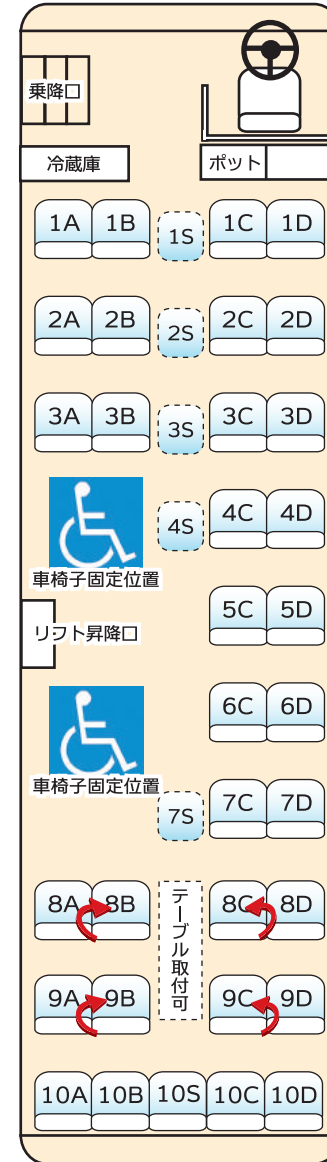

山交タウンコーチ 貸切バス座席表

大型

中型

53人乗り

正座席 45
補助席 8

55人乗り

正座席 45
補助席 10

58人乗り

正座席 49
補助席 9

ガーラリフト付

正座席 33 車椅子 2
補助席 1

スーパー
クルーザーリフト付

正座席 33 車椅子 2
補助席 5

28人乗り

正座席 28