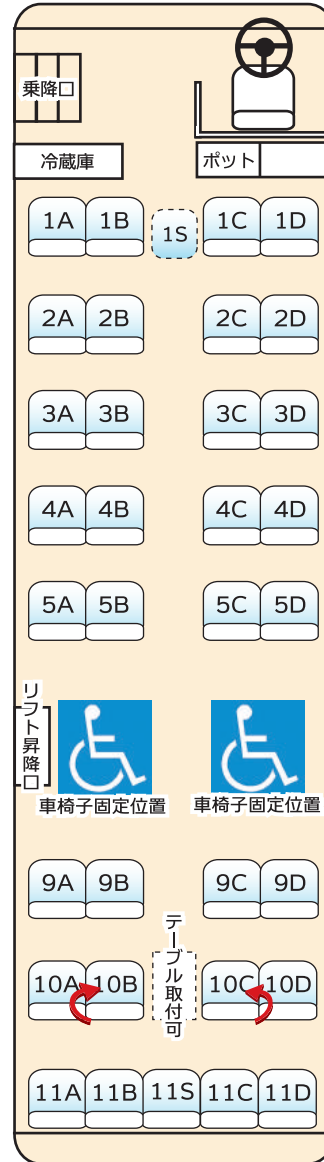

山交タウンコーチ 貸切バス座席表

大型

中型

53人乗り

正座席 45
補助席 8

55人乗り

正座席 45
補助席 10

58人乗り

正座席 49
補助席 9

ガーラリフト付

正座席 33 車椅子 2
補助席 1

スーパー
クルーザーリフト付

正座席 33 車椅子 2
補助席 5

28人乗り

正座席 28